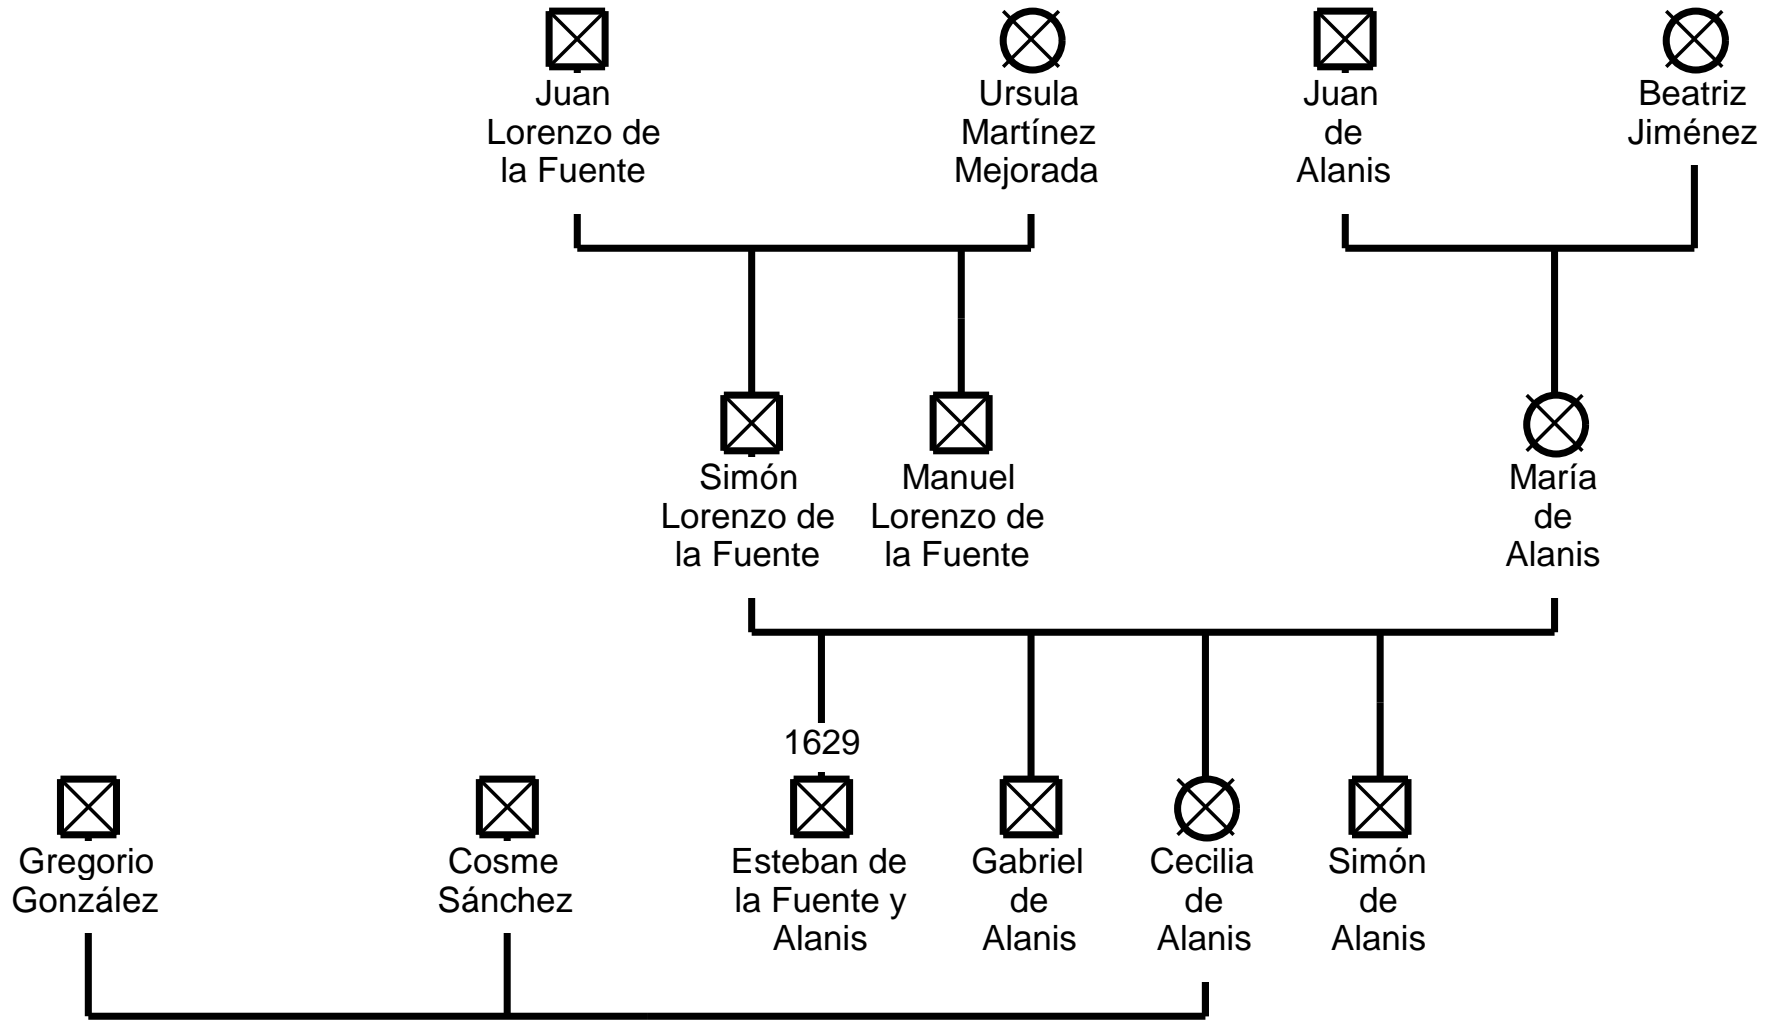

Arbol Genealógico De Alanis

Gabriel Medina Vilchez

Índice Onomástico:

Alanis, Cecilia de: 2
Alanis, Gabriel de: 2
Alanis, Juan: 2
Alanis, María de: 2
Alanis, Simón de: 2
Fuente y Alanis, Esteban de la: 2
González, Gregorio: 2
Jiménez, Beatriz: 2
Lorenzo de la Fuente, Juan: 2
Lorenzo de la Fuente, Manuel: 2
Lorenzo de la Fuente, Simón: 2
Martínez Mejorada, Ursula: 2
Sánchez, Cosme: 2

TÍTULO: Arbol Genealógico de Alanis
FECHA DOCUMENTO: Febrero 2003
PALABRAS CLAVE: Esteban de la Fuente y Alanis, familia, genealogía
FUENTE: Internet, libros de genealogía
IDENTIFICACIÓN: DAY

*

Gabriel Medina Vilchez
Apartado de Correos 133
18600 Motril – GRANADA
E S P A Ñ A